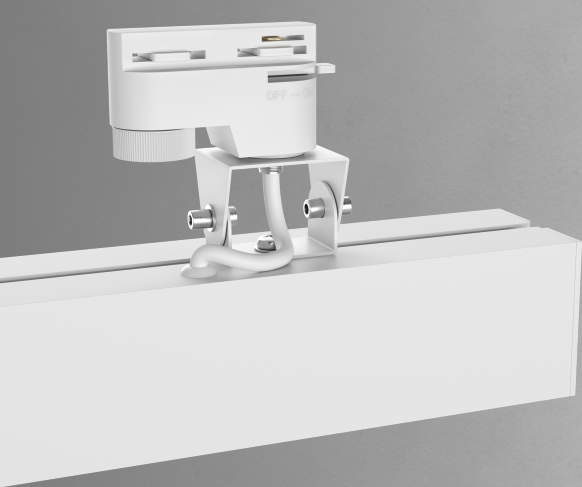

LINE ALUM 50x50

ЛИНЕЙНЫЙ СВЕТИЛЬНИК
ИЗ АЛЮМИНИЕВОГО ПРОФИЛЯ

geniled

ОБЩАЯ КОНСТРУКЦИЯ

- **Алюминиевый анодированный корпус** (базовый цвет — серебристый и черный. Возможно окрашивание в белый цвет).
- **Рассеиватель** из поликарбоната с высоким коэффициентом светопропускания.
- **Светодиодные линейки** на алюминиевой основе 82Ra и 90Ra.
- **Драйвер** с высоким КПД обеспечивает защиту от перегрузки, короткого замыкания, перегрева.
- **Металлическая пластина** обеспечивает зазор между блоком питания и светодиодными линейками. Таким образом, тепло от светодиодов и блока питания рассеивается эффективнее, снижается степень нагрева компонентов и увеличивается срок службы светильника.
- **Боковые крышки из пластика** (для корпуса в цвете серебристый анод) и стали 2мм (для корпуса в цвете черный/белый).
- **Кабель питания** диаметром 5,3мм и длиной 2м.

ПОДВЕСНОЙ МОНТАЖ

Светильник может монтироваться подвесным способом. Для этих целей в нашем ассортименте представлен комплект для подвесного монтажа.

Длина троса (2м) регулируется с помощью стопорного механизма.

Пример подвесного монтажа

geniled

МОНТАЖ НА ШИНОПРОВОД

Крепление с адаптером для шинопровода позволяет менять положение светильника в плоскости и перемещать его на любой участок шинопровода.

Кабель питания от адаптера по умолчанию подключен к светильнику.

Крепление с адаптером (арт. 05870 - 1шт., 05868 - 2шт., 05865 - 3 шт.) не входит в стандартную комплектацию и приобретается отдельно.

geniled

Пример монтажа на шинопровод

geniled

НАКЛАДНОЙ МОНТАЖ

Крепление для накладного монтажа состоит из двух частей, соединенных между собой. Одна часть устанавливается на монтажную поверхность, другая прикручивается к светильнику.