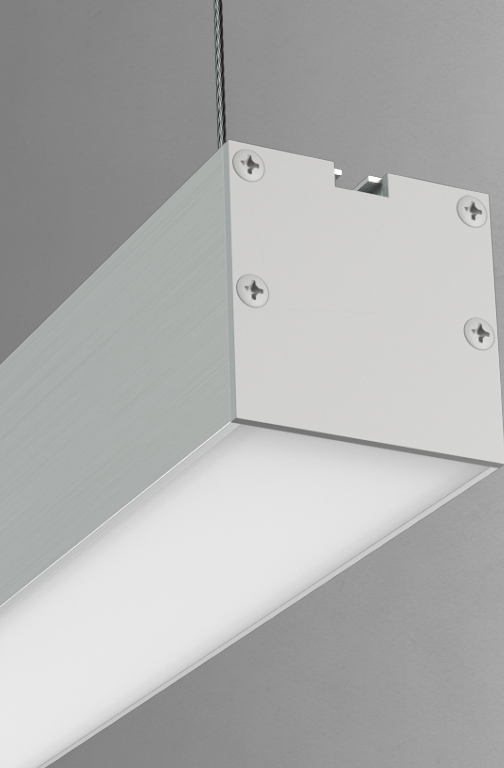

ЭНЕРГОЭФФЕКТИВНОСТЬ

ССТ 4000К

Серия Basic 82Ra	102лм/Вт
Серия Standart 82Ra	103лм/Вт
Серия Advanced 90Ra	95лм/Вт
Серия Super 90Ra	95лм/Вт

*Серия Super предполагает установку двух линеек Advanced на каждые 10Вт. Благодаря этому достигается более равномерное свечение по всей длине.

geniled