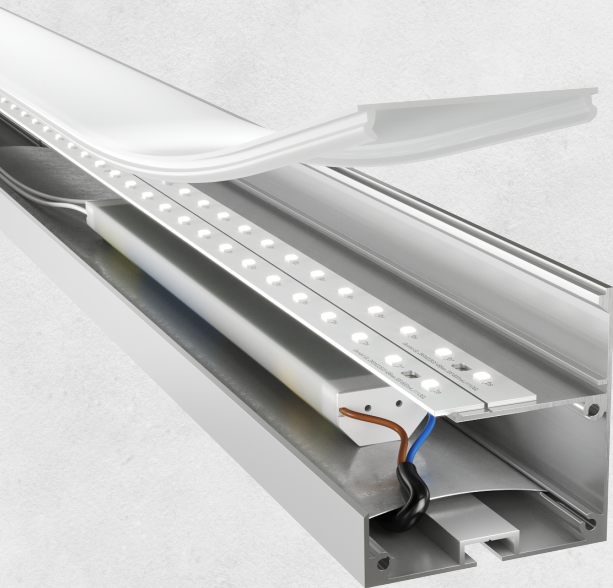

LINE ALUM 50x50

ЛИНЕЙНЫЙ СВЕТИЛЬНИК
ИЗ АЛЮМИНИЕВОГО ПРОФИЛЯ

geniled

ОБЩАЯ КОНСТРУКЦИЯ

- **Алюминиевый анодированный корпус** (базовый цвет — серебристый и черный. Возможно окрашивание в белый цвет).
- **Рассеиватель** из поликарбоната с высоким коэффициентом светопропускания.
- **Светодиодные линейки** на алюминиевой основе 82Ra и 90Ra.
- **Драйвер** с высоким КПД обеспечивает защиту от перегрузки, короткого замыкания, перегрева.
- **Металлическая пластина** обеспечивает зазор между блоком питания и светодиодными линейками. Таким образом, тепло от светодиодов и блока питания рассеивается эффективнее, снижается степень нагрева компонентов и увеличивается срок службы светильника.
- **Боковые крышки из пластика** (для корпуса в цвете серебристый анод) и стали 2мм (для корпуса в цвете черный/белый).
- **Кабель питания** диаметром 5,3мм и длиной 2м.

ПОДВЕСНОЙ МОНТАЖ

Светильник может монтироваться подвесным способом. Для этих целей в нашем ассортименте представлен комплект для подвесного монтажа.

Длина троса (2м) регулируется с помощью стопорного механизма.

Пример подвесного монтажа

geniled

МОНТАЖ НА ШИНОПРОВОД

Крепление с адаптером для шинопровода позволяет менять положение светильника в плоскости и перемещать его на любой участок шинопровода.

Кабель питания от адаптера по умолчанию подключен к светильнику.

К светильнику крепятся шпильки с резьбой, на которые закручиваются металлические перекладины и фиксируются гайкой на нужном уровне.

Собранная конструкция помещается между рейками. Перекладина располагается перпендикулярно светильнику.