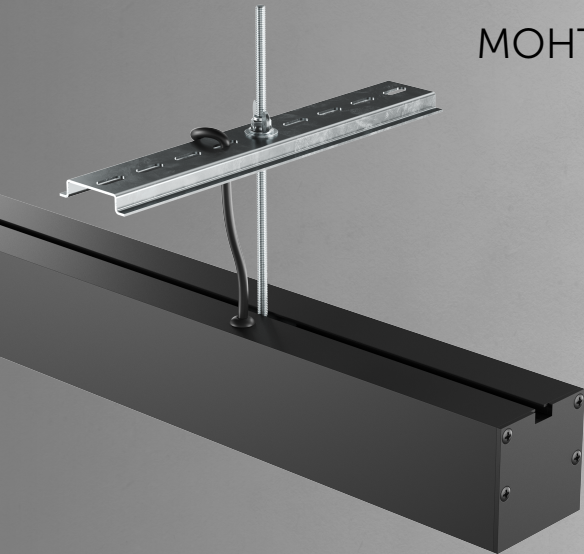

ПОДВЕСНОЙ МОНТАЖ

Светильник может монтироваться подвесным способом. Для этих целей в нашем ассортименте представлен комплект для подвесного монтажа.

Длина троса (2м) регулируется с помощью стопорного механизма.

Крепление с адаптером (арт. 05870 - 1шт., 05868 - 2шт., 05865 - 3 шт.) не входит в стандартную комплектацию и приобретается отдельно.

geniled

Пример монтажа на шинопровод

geniled

НАКЛАДНОЙ МОНТАЖ

Крепление для накладного монтажа состоит из двух частей, соединенных между собой. Одна часть устанавливается на монтажную поверхность, другая прикручивается к светильнику.

Крепление позволяет менять угол наклона светильника.

Крепление для накладного монтажа (арт. 05875) не входит в стандартную комплектацию и приобретается отдельно.

geniled

Пример накладного монтажа

geniled

МОНТАЖ НА РЕЕЧНЫЙ ПОТОЛОК

К светильнику крепятся шпильки с резьбой, на которые закручиваются металлические перекладины и фиксируются гайкой на нужном уровне.

Собранная конструкция помещается между рейками. Перекладина располагается перпендикулярно светильнику.