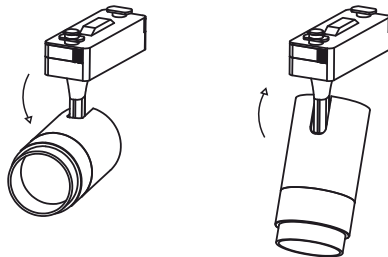

geniled

ZOOM — ВЫБЕРИ НУЖНЫЙ УГОЛ РАССЕЙВАНИЯ

Конструкция светильника предусматривает регулировку угла рассеивания. При приближении или отдалении линзы от источника света формируется угол 60, 45, 30, 15 градусов. Можно выбрать подходящий угол рассеивания в зависимости от освещаемого объекта и положения светильника относительно него.

Угол 15° дает максимальную освещенность, создавая узкий направленный пучок света. Угол 60° обеспечивает равномерное освещение более широкой зоны.

При сочетании различных углов рассеивания будет достигнута оптимальная освещенность без темных пятен.

geniled

СВЕТИТ В НУЖНОМ НАПРАВЛЕНИИ

Крепление светильника позволяет вращать его на 350° в горизонтальной плоскости и на 90° в вертикальной плоскости.

Угол поворота 350°

Угол наклона 90°

geniled

70Ra

90Ra