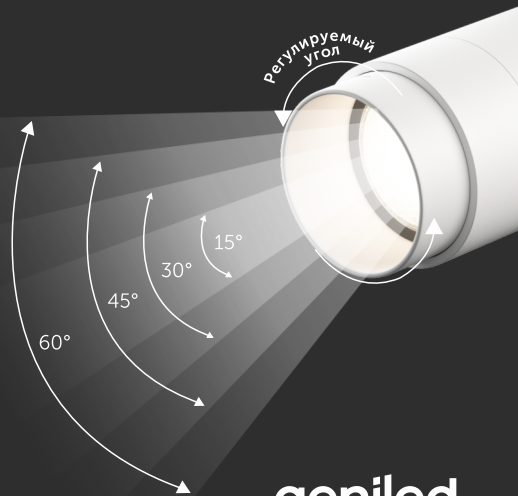

Обеспечивает надежную фиксацию и позволяет вращать оптическую часть светильника в горизонтальной и вертикальной плоскости.

Драйвер в пластиковом корпусе

Линза из PMMA

Отражатель

Его вращение регулирует расстояние от линзы до светодиода.

Светодиодный модуль (COB) в алюминиевом корпусе-радиаторе

Корпус покрыт порошковой краской белого или черного цвета.

geniled

ГОТОВ К ПЕРЕМЕНАМ

Трековая система освещения адаптируется к перестановкам и смене экспозиции. Светильник может быть перемещен на любой участок шинпровода, при этом не требуется дополнительного электромонтажа. Трековые светильники Geniled Classic Zoom поставляются с адаптером для однофазного шинпровода.

geniled

ZOOM — ВЫБЕРИ НУЖНЫЙ УГОЛ РАССЕЙВАНИЯ

Конструкция светильника предусматривает регулировку угла рассеивания. При приближении или отдалении линзы от источника света формируется угол 60, 45, 30, 15 градусов. Можно выбрать подходящий угол рассеивания в зависимости от освещаемого объекта и положения светильника относительно него.

Угол 15° дает максимальную освещенность, создавая узкий направленный пучок света. Угол 60° обеспечивает равномерное освещение более широкой зоны.

При сочетании различных углов рассеивания будет достигнута оптимальная освещенность без темных пятен.