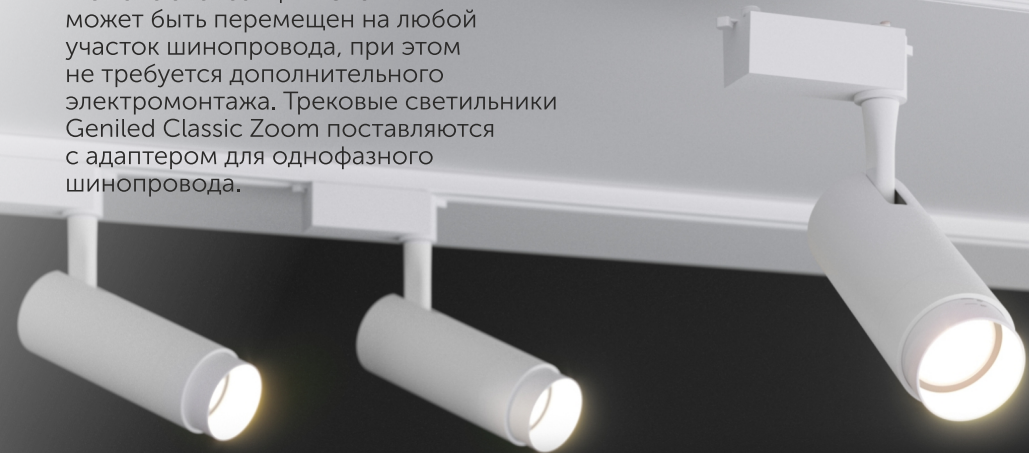

Обеспечивает надежную фиксацию и позволяет вращать оптическую часть светильника в горизонтальной и вертикальной плоскости.

Драйвер в пластиковом корпусе

Линза из PMMA

Отражатель

Его вращение регулирует расстояние от линзы до светодиода.

Светодиодный модуль (COB) в алюминиевом корпусе-радиаторе

Корпус покрыт порошковой краской белого или черного цвета.

geniled

ГОТОВ К ПЕРЕМЕНАМ

Трековая система освещения адаптируется к перестановкам и смене экспозиции. Светильник может быть перемещен на любой участок шинпровода, при этом не требуется дополнительного электромонтажа. Трековые светильники Geniled Classic Zoom поставляются с адаптером для однофазного шинпровода.