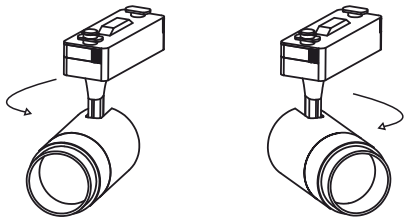

geniled

ZOOM — ВЫБЕРИ НУЖНЫЙ УГОЛ РАССЕЙВАНИЯ

Конструкция светильника предусматривает регулировку угла рассеивания. При приближении или отдалении линзы от источника света формируется угол 60, 45, 30, 15 градусов. Можно выбрать подходящий угол рассеивания в зависимости от освещаемого объекта и положения светильника относительно него.

Угол 15° дает максимальную освещенность, создавая узкий направленный пучок света. Угол 60° обеспечивает равномерное освещение более широкой зоны.

При сочетании различных углов рассеивания будет достигнута оптимальная освещенность без темных пятен.

geniled

СВЕТИТ В НУЖНОМ НАПРАВЛЕНИИ

Крепление светильника позволяет вращать его на 350° в горизонтальной плоскости и на 90° в вертикальной плоскости.

Угол поворота 350°

Угол наклона 90°

geniled

70Ra

90Ra