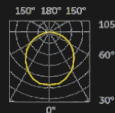

0.95
коэффициент
мощности

<2%
коэффициент
пульсации

180-264В
входное
напряжение

geniled

Микропризма 90°

Опал 120°

**Матовое закаленное
стекло 120°**

Высокая светопропускная способность
Устойчивость к UV-лучам