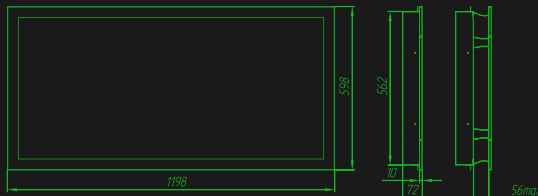

ROCKFON 1200x600

60Вт – 120Вт