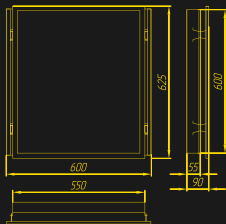

ЭКОФОН

30Вт – 100Вт