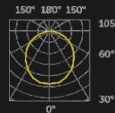

0.95
коэффициент
мощности

<2%
коэффициент
пульсации

180-264В
входное
напряжение

geniled

Микропризма 90°

Опал 120°

**Матовое закаленное
стекло 120°**

Высокая светопропускная способность
Устойчивость к UV-лучам