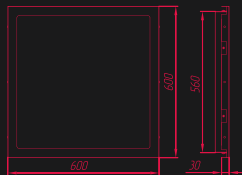

geniled

Office Rockfon 1200x600

Применяется в акустических потолках,
в аудиториях, конференц-залах, переговорных

geniled

ЭКОФОН

30Вт – 100Вт

CLIP-IN

30Вт – 100Вт