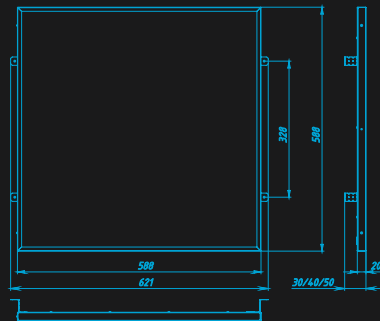

«Ушки» крепления надёжно
зафиксируют корпус.

geniled

geniled

ГРИЛЪЯТО

30Вт – 100Вт

ГРИЛЪЯТО 588x588x20

30Вт – 50Вт

geniled