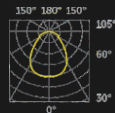

Микропризма 90°