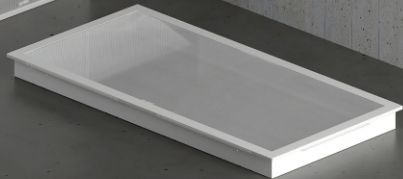

СВЕТИЛЬНИКИ

ДЛЯ РАЗНЫХ ТИПОВ ПОТОЛКОВ

geniled

УНИФИЦИРОВАННЫЕ КОМПЛЕКТУЮЩИЕ

СВЕТОДИОДНЫЕ ЛИНЕЙКИ И ДРАЙВЕРЫ

geniled

Светодиодные линейки

18SMD STANDART