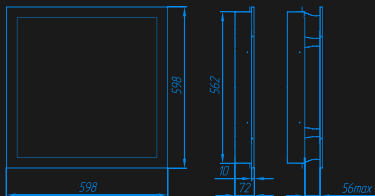

ROCKFON

30Вт – 100Вт