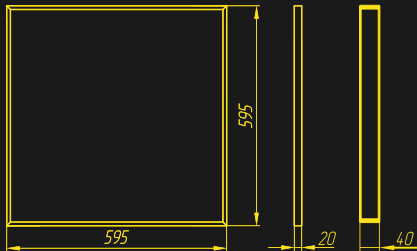

*Комплект для подвесного монтажа (арт.08882)
приобретается отдельно.

geniled

ОФИС

30Вт – 100Вт

ЛПО 1200x600

60Вт – 100Вт

ОФИС 595x200

20Вт – 40Вт