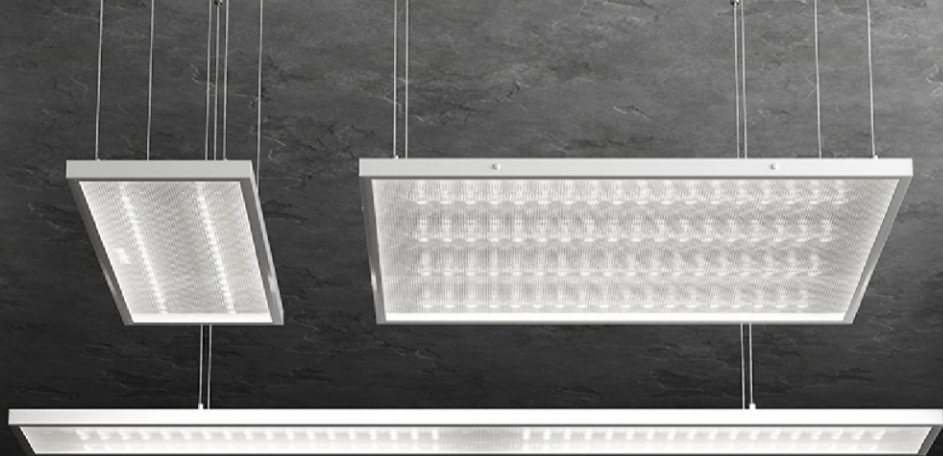

geniled

Светильники Офис разработаны
специально для встраивания
в потолки Armstrong

geniled

Светильники Офис, ЛПО можно
монтировать накладным способом.

geniled

**Светильники Офис, ЛПО можно повесить
на нужной высоте с помощью подвесов*.**