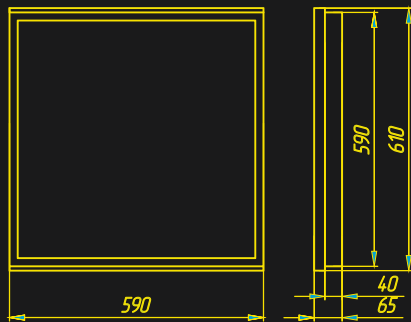

ГРИЛЪЯТО

30Вт – 100Вт